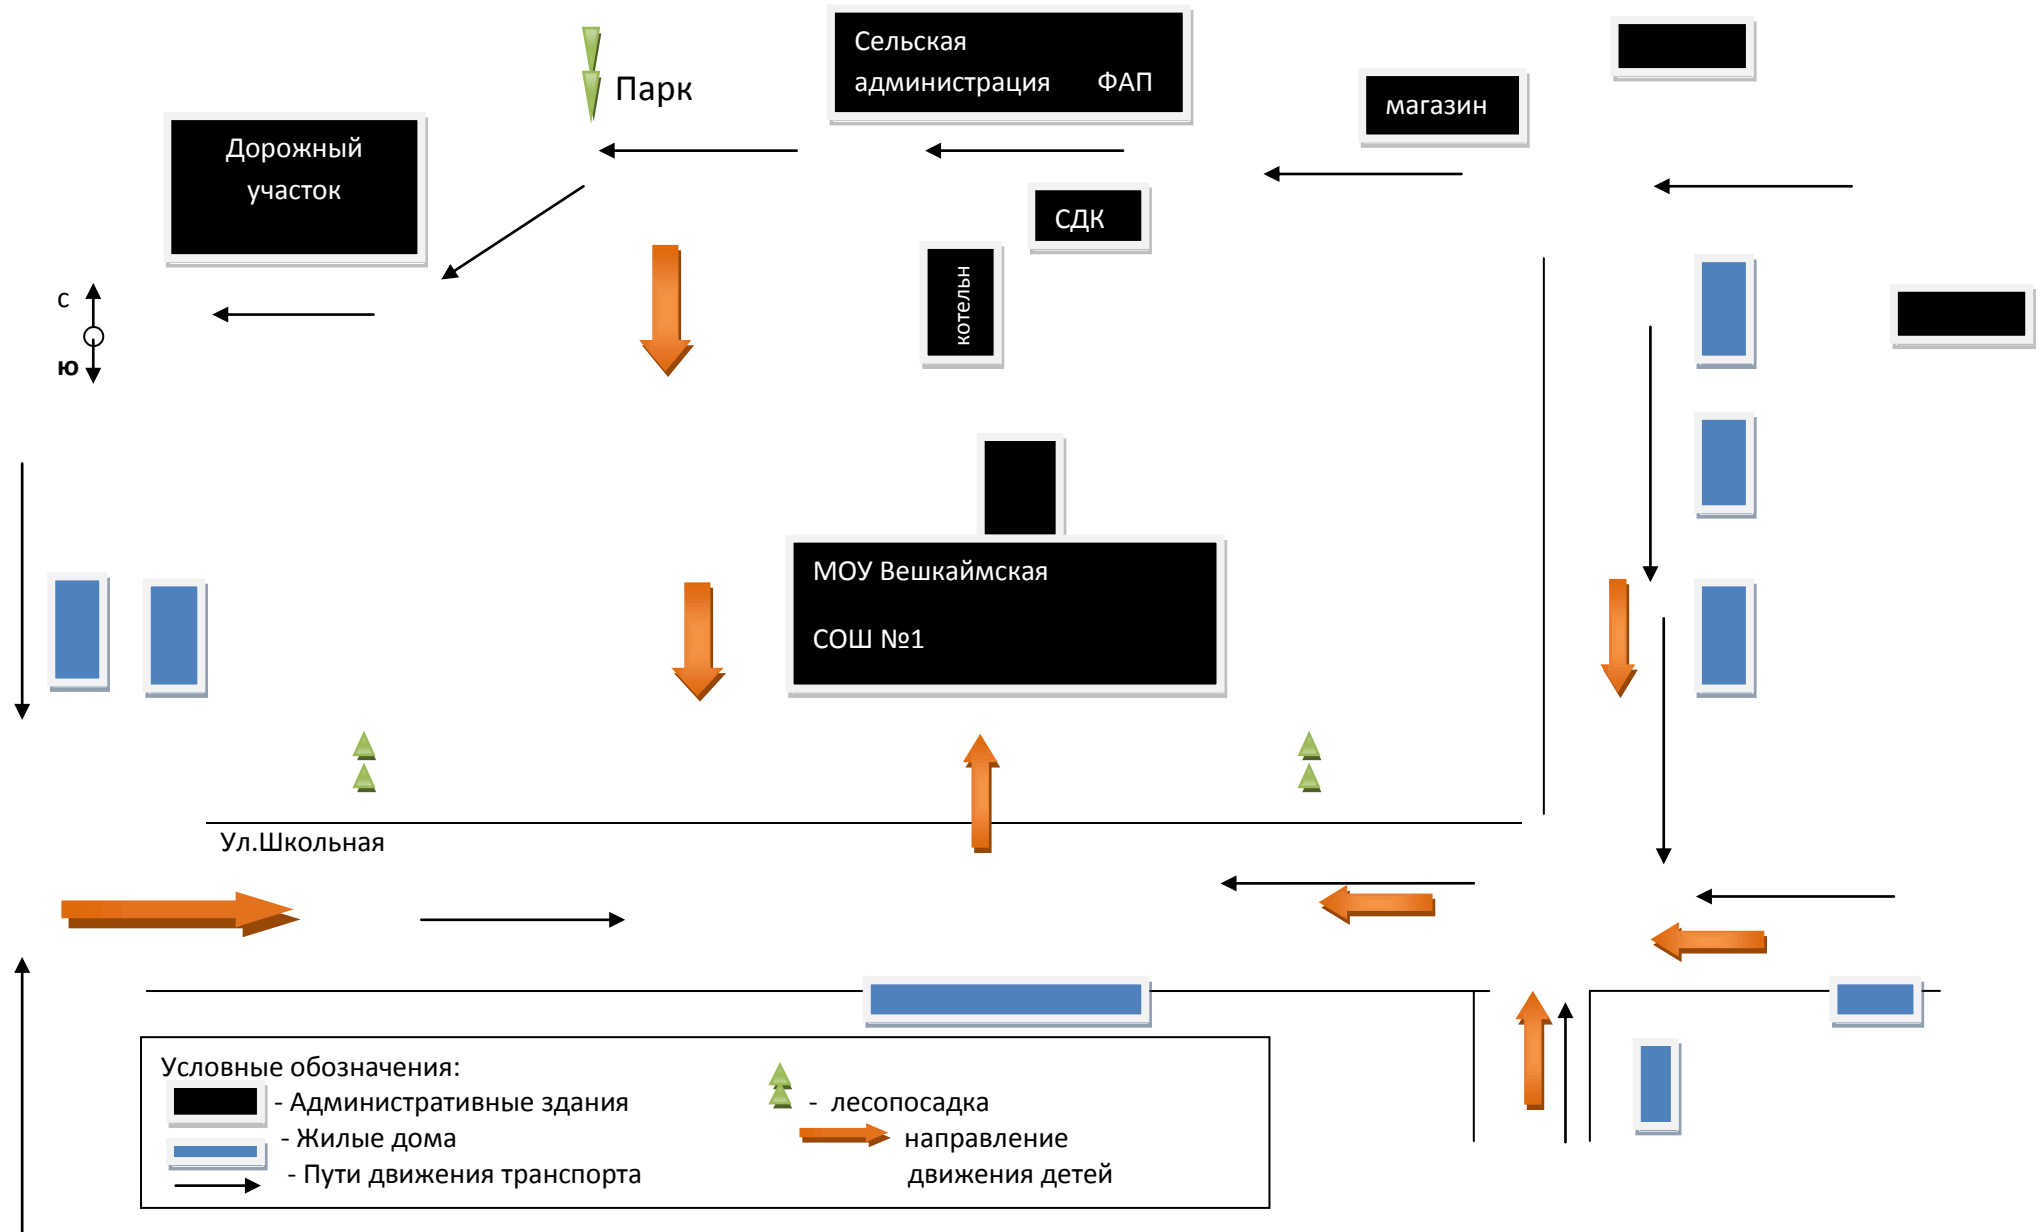

ПЛАН - СХЕМА РАЙОНА РАСПОЛОЖЕНИЯ МОУ ВЕШКАЙМСКАЯ СОШ №1, ПУТИ ДВИЖЕНИЯ ТРАНСПОРТНЫХ СРЕДСТВ И ДЕТЕЙ

ПЛАН - СХЕМА ОРГАНИЗАЦИИ ДОРОЖНОГО ДВИЖЕНИЯ В НЕПОСРЕДСТВЕННОЙ БЛИЗОСТИ ОТ МОУ ВЕШКАЙМСКАЯ СОШ №1 С РАЗМЕЩЕНИЕМ СООТВЕТСТВУЮЩИХ ТРАНСПОРТНЫХ СРЕДСТВ, МАРШРУТЫ ДВИЖЕНИЯ ДЕТЕЙ И РАСПОЛОЖЕНИЯ ПАРКОВОЧНЫХ МЕСТ.

ПЛАН-СХЕМА МАРШРУТОВ ДВИЖЕНИЯ ОРГАНИЗОВАННЫХ ГРУПП ДЕТЕЙ ОТ МОУ ВЕШКАЙМСКАЯ СОШ№1 К ЦСДК, СЕЛЬСКОЙ БИБЛИОТЕКЕ, ФАПУ, СЕЛЬСКОЙ АДМИНИСТРАЦИИ, ПАРКУ

- Условные обозначения:**
- Административные здания
 - Жилые дома
 - Пути движения транспорта
 - направление движения детей
 - лесопосадка

ПЛАН - СХЕМА ДВИЖЕНИЯ ТРАНСПОРТНЫХ СРЕДСТВ К МЕСТАМ РАЗГРУЗКИ/ПОГРУЗКИ И РЕКОМЕНДУЕМЫХ БЕЗОПАСНЫХ ПУТЕЙ ПЕРЕДВИЖЕНИЯ ДЕТЕЙ ПО ТЕРРИТОРИИ МОУ ВЕШКАЙМСКАЯ СОШ №1

Условные обозначения:

- Административные здания
- Жилые дома
- Пути движения транспорта
- лесопосадка
- направление движение детей
- место разгрузки/погрузки