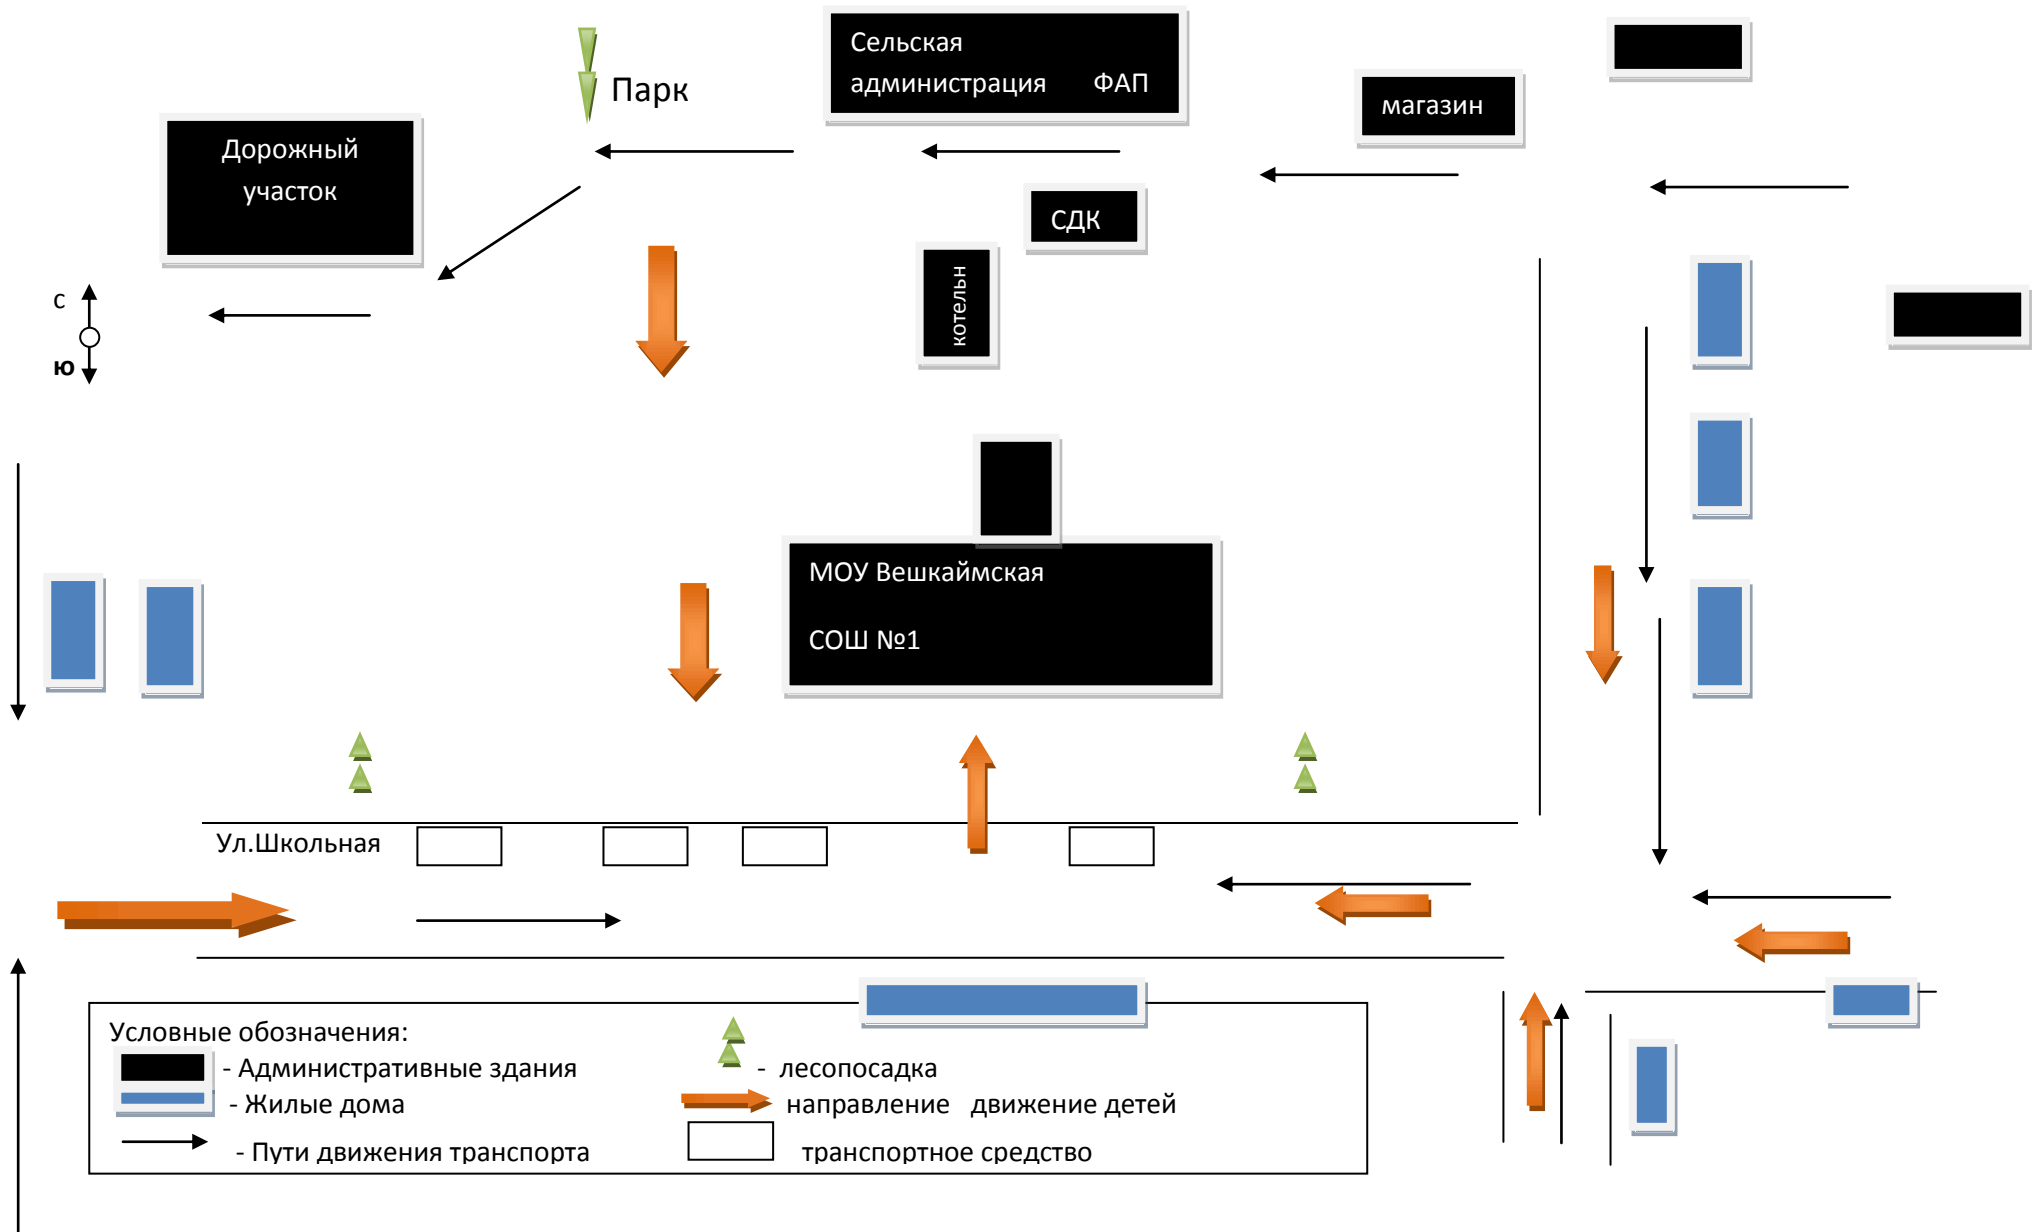

ПЛАН - СХЕМА РАЙОНА РАСПОЛОЖЕНИЯ МОУ ВЕШКАЙМСКАЯ СОШ №1, ПУТИ ДВИЖЕНИЯ ТРАНСПОРТНЫХ СРЕДСТВ И ДЕТЕЙ

ПЛАН - СХЕМА ОРГАНИЗАЦИИ ДОРОЖНОГО ДВИЖЕНИЯ В НЕПОСРЕДСТВЕННОЙ БЛИЗОСТИ ОТ МОУ ВЕШКАЙМСКАЯ СОШ №1 С РАЗМЕЩЕНИЕМ СООТВЕТСТВУЮЩИХ ТРАНСПОРТНЫХ СРЕДСТВ, МАРШРУТЫ ДВИЖЕНИЯ ДЕТЕЙ И РАСПОЛОЖЕНИЯ ПАРКОВОЧНЫХ МЕСТ.

ПЛАН-СХЕМА МАРШРУТОВ ДВИЖЕНИЯ ОРГАНИЗОВАННЫХ ГРУПП ДЕТЕЙ ОТ МОУ ВЕШКАЙМСКАЯ СОШ№1 К ЦСДК, СЕЛЬСКОЙ БИБЛИОТЕКЕ, ФАПУ, СЕЛЬСКОЙ АДМИНИСТРАЦИИ, ПАРКУ

- Условные обозначения:**
- Административные здания
 - Жилые дома
 - Пути движения транспорта
 - направление движения детей
 - лесопосадка

ПЛАН - СХЕМА ДВИЖЕНИЯ ТРАНСПОРТНЫХ СРЕДСТВ К МЕСТАМ РАЗГРУЗКИ/ПОГРУЗКИ И РЕКОМЕНДУЕМЫХ БЕЗОПАСНЫХ ПУТЕЙ ПЕРЕДВИЖЕНИЯ ДЕТЕЙ ПО ТЕРРИТОРИИ МОУ ВЕШКАЙМСКАЯ СОШ №1

Условные обозначения:

- Административные здания
- Жилые дома
- Пути движения транспорта
- лесопосадка
- направление движение детей
- место разгрузки/погрузки