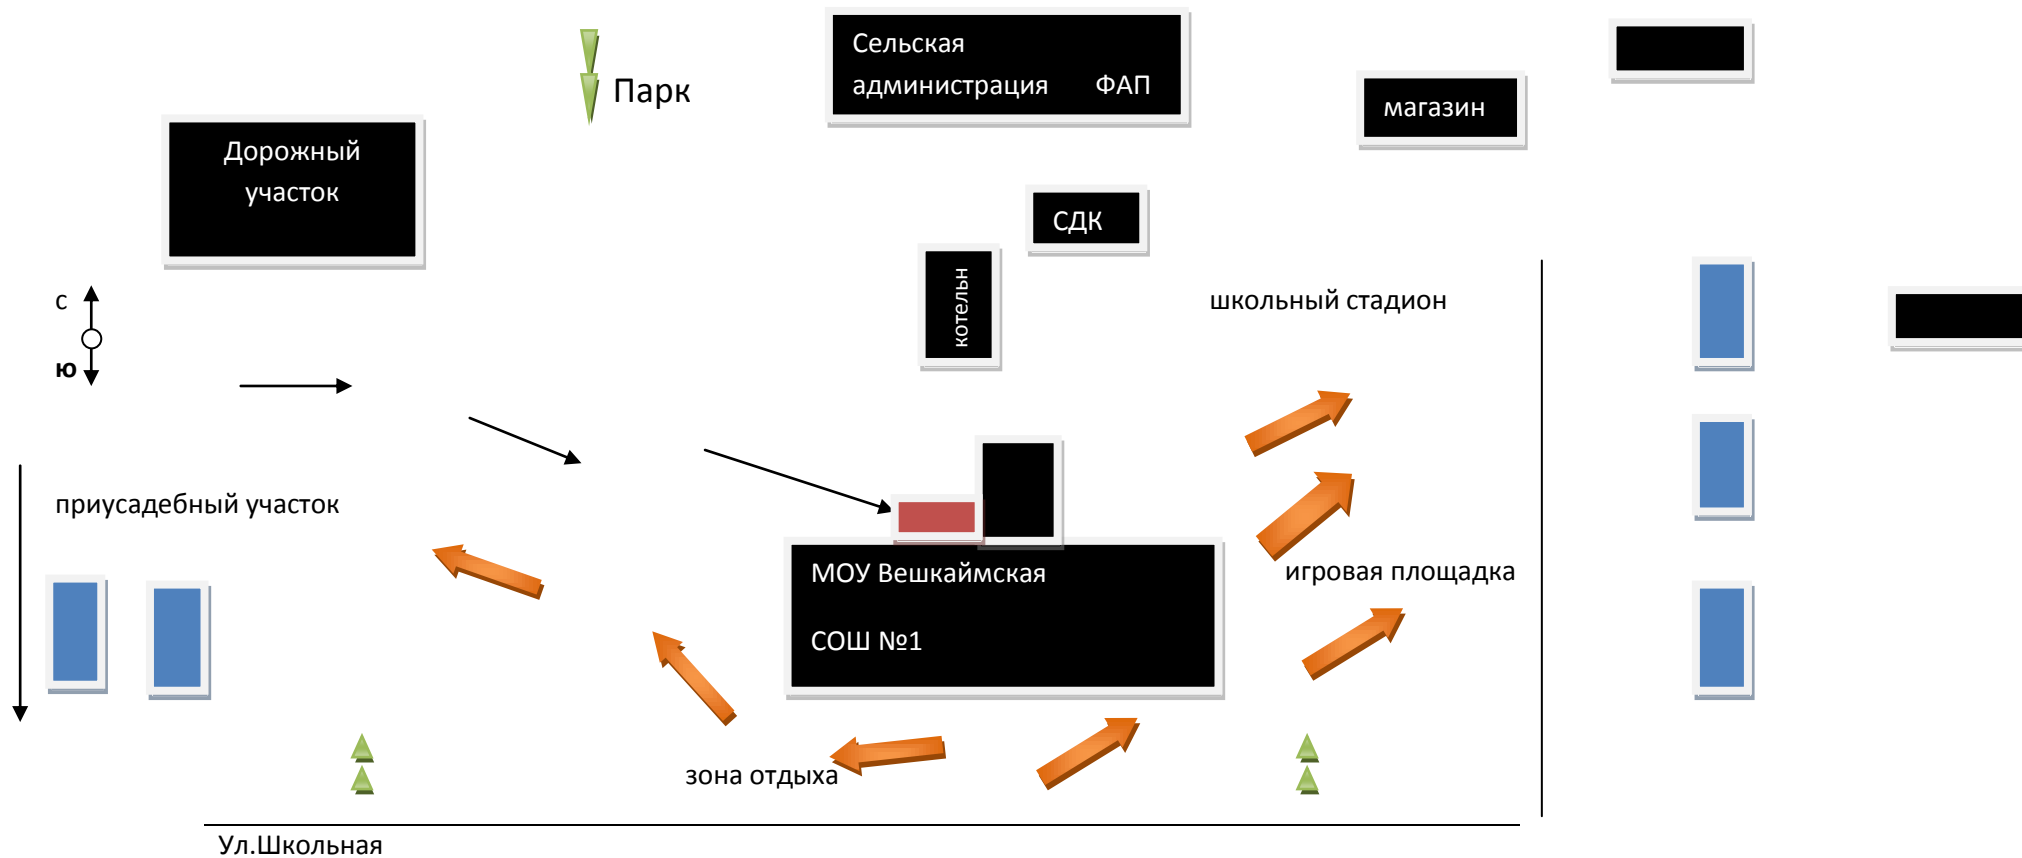

ПЛАН - СХЕМА РАЙОНА РАСПОЛОЖЕНИЯ МОУ ВЕШКАЙМСКАЯ СОШ №1, ПУТИ ДВИЖЕНИЯ ТРАНСПОРТНЫХ СРЕДСТВ И ДЕТЕЙ

ПЛАН - СХЕМА ОРГАНИЗАЦИИ ДОРОЖНОГО ДВИЖЕНИЯ В НЕПОСРЕДСТВЕННОЙ БЛИЗОСТИ ОТ МОУ ВЕШКАЙМСКАЯ СОШ №1 С РАЗМЕЩЕНИЕМ СООТВЕТСТВУЮЩИХ ТРАНСПОРТНЫХ СРЕДСТВ, МАРШРУТЫ ДВИЖЕНИЯ ДЕТЕЙ И РАСПОЛОЖЕНИЯ ПАРКОВОЧНЫХ МЕСТ.

ПЛАН-СХЕМА МАРШРУТОВ ДВИЖЕНИЯ ОРГАНИЗОВАННЫХ ГРУПП ДЕТЕЙ ОТ МОУ ВЕШКАЙМСКАЯ СОШ№1 К ЦСДК, СЕЛЬСКОЙ БИБЛИОТЕКЕ, ФАПУ, СЕЛЬСКОЙ АДМИНИСТРАЦИИ, ПАРКУ

- Условные обозначения:**
- Административные здания
 - Жилые дома
 - Пути движения транспорта
 - направление движения детей
 - лесопосадка

ПЛАН - СХЕМА ДВИЖЕНИЯ ТРАНСПОРТНЫХ СРЕДСТВ К МЕСТАМ РАЗГРУЗКИ/ПОГРУЗКИ И РЕКОМЕНДУЕМЫХ БЕЗОПАСНЫХ ПУТЕЙ ПЕРЕДВИЖЕНИЯ ДЕТЕЙ ПО ТЕРРИТОРИИ МОУ ВЕШКАЙМСКАЯ СОШ №1

Условные обозначения:

- Административные здания
- Жилые дома
- Пути движения транспорта
- лесопосадка
- направление движение детей
- место разгрузки/погрузки